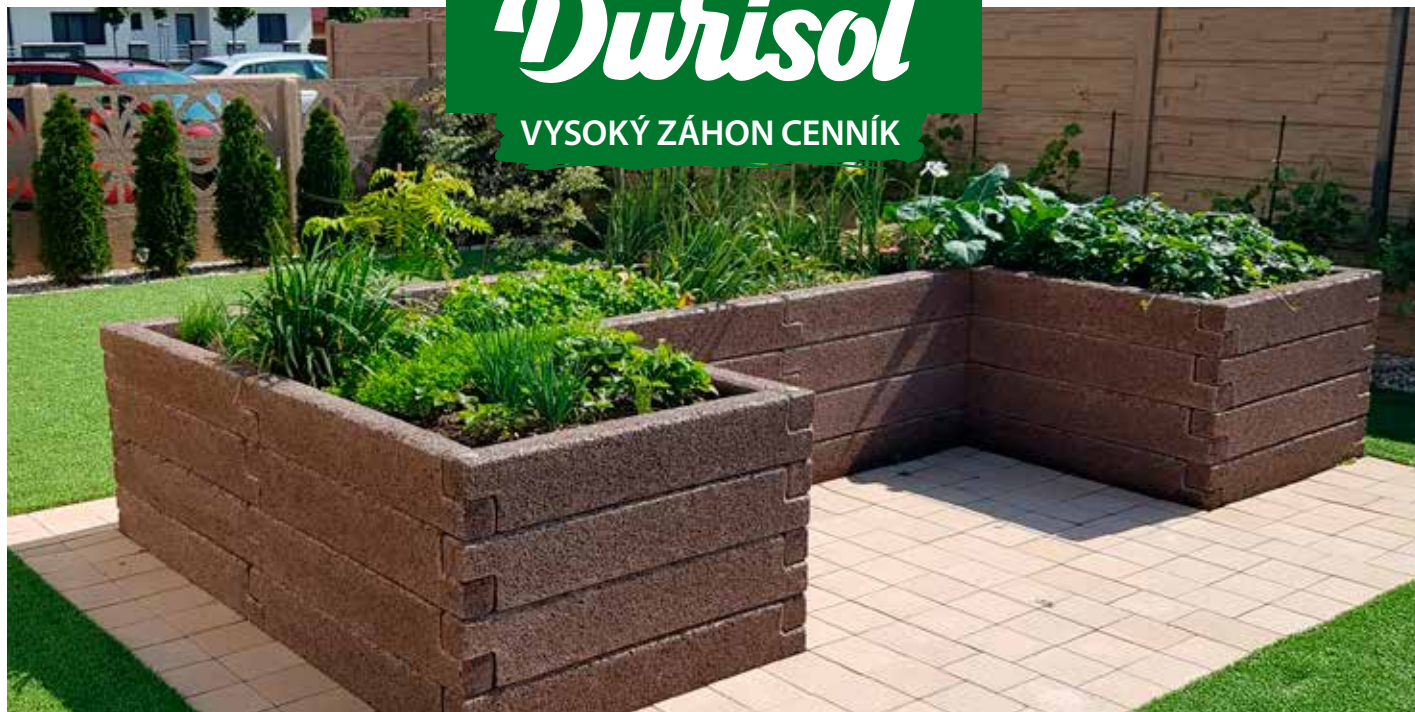

Durisol®

VYSOKÝ ZÁHON CENNÍK

Leier - Durisol vysoký záhon

Vysoké záhony Durisol sú vhodným doplnkom každej záhrady, terasy, parku, ale aj školských sadov, či zariadení pre seniorov. Je to ekologický a prírodný variabilný modulový systém dielcov a klinov, ktorými sa dajú vytvárať rôzne tvarové zostavy. Okrem funkčnosti a úžitkovosti sú vysoké záhony Durisol vďaka jednoduchým čistým minimalistickým líniam a prírodnému zemitému zafarbeniu zároveň aj elegantným a dizajnovým výrazovým prvkom záhradnej architektúry. Veľkou výhodou je jednoduchá a rýchla montáž, dá sa umiestniť prakticky v hociakorej časti záhrady, nepotrebuje ani špeciálny základ, stačí vyrovať nosný podklad. Aj bez izolácie proti vode a akýchkoľvek ochranných náterov má záhon dlhú životnosť a veľa rokov robí radosť svojim majiteľom.