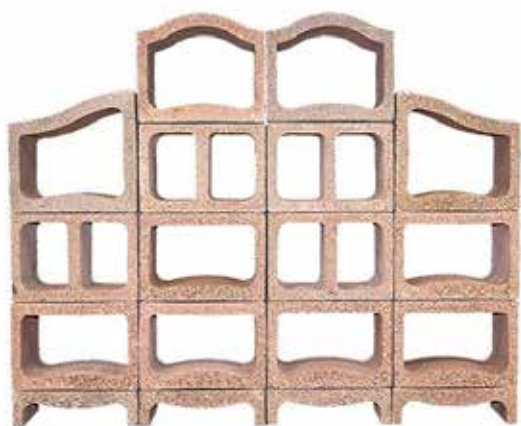

Durisol®

VINOTÉKA CENNÍK

Leier - Durisol vinotéka

VÝHODY:

- prírodný ekologický materiál
- **bezpečné skladovanie fliaš**
- atraktívny dizajn
- **možnosť variabilného usporiadania**
- jednoducho a rýchlo rozoberateľné prvky
- **možnosť modulového rozširovania a variovania**
- odolnosť proti plesniam

Typ výrobku

Rozmery

Farba

Hmotnosť

Cenníková cena

	cm		kg	Eur bez DPH/ks	Eur s DPH/ks
Sokel	50x27x15	Hnedá	7,00	12,50 €	15,38 €
Priebežný kus	50x27x35	Hnedá	13,50	21,80 €	26,81 €
Priebežný kus delený	50x27x35	Hnedá	14,50	23,40 €	28,78 €
Ukončovaci kus malý	50x27x42	Hnedá	15,50	26,90 €	33,09 €
Ukončovaci kus veľký	50x27x47	Hnedá	16,50	31,20 €	38,38 €
Ochranný koberček veľký	50x27	Zelená / Červená	-	8,90 €	10,95 €
Ochranný koberček malý	25x27	Zelená / Červená	-	5,63 €	6,92 €
Montážna páska z penovej gumy	2x1,5x200	-	-	4,13 €/bm	5,08 €/bm

Vinotéka zostavy

	Sokel oblúk	Priebežný kus	Priebežný kus delený	Ukončovaci kus malý	Ukončovaci kus veľký	Max. kapacita fliaš	Rozmery š.h.v.	Cenníková cena	
Vinotéka Zostava 1	1	2	1	1	0	58	50/27/162	87,26 €	107,33 €
Vinotéka Zostava 2	2	2	2	2	0	88	100/27/127	252,10 €	310,08 €
Vinotéka Zostava 3	2	4	2	0	2	120	100/27/167	330,36 €	406,34 €
Vinotéka Zostava 4	4	6	4	2	2	208	200/27/162	582,46 €	716,43 €