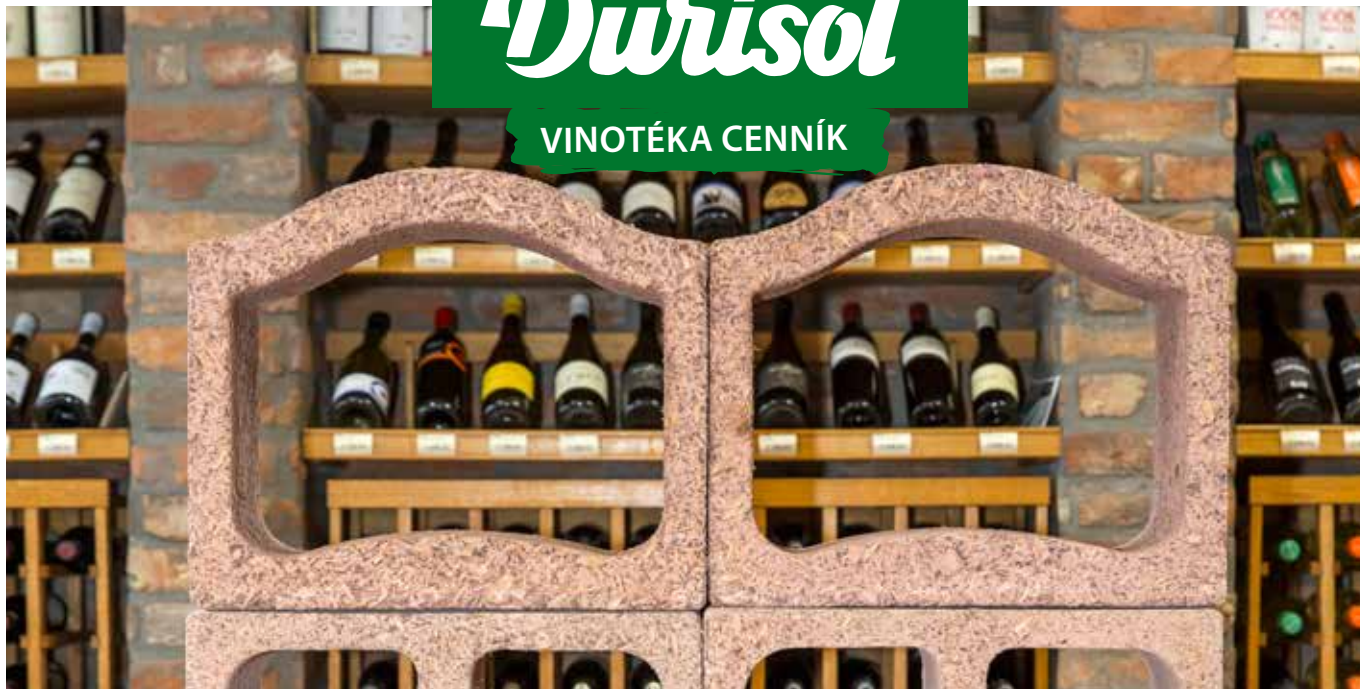

Durisol®

VINOTÉKA CENNÍK

Leier - Durisol vinotéka

VÝHODY:

- prírodný ekologický materiál
- **bezpečné skladovanie fliaš**
- atraktívny dizajn
- **možnosť variabilného usporiadania**
- jednoducho a rýchlo rozoberateľné prvky
- **možnosť modulového rozširovania a variovania**
- odolnosť proti plesniam

Typ výrobku

Rozmery

Farba

Hmotnosť

Cenníková cena

	cm		kg	Eur bez DPH/ks	Eur s DPH/ks
Sokel	50x27x15	Hnedá	7,00	12,50 €	15,38 €
Priebežný kus	50x27x35	Hnedá	13,50	21,80 €	26,81 €
Priebežný kus delený	50x27x35	Hnedá	14,50	23,40 €	28,78 €
Ukončovaci kus malý	50x27x42	Hnedá	15,50	26,90 €	33,09 €
Ukončovaci kus veľký	50x27x47	Hnedá	16,50	31,20 €	38,38 €
Ochranný koberček veľký	50x27	Zelená / Červená	-	8,90 €	10,95 €
Ochranný koberček malý	25x27	Zelená / Červená	-	5,63 €	6,92 €
Montážna páska z penovej gumy	2x1,5x200	-	-	4,13 €/bm	5,08 €/bm

Vinotéka zostavy

	Sokel oblúk	Priebežný kus	Priebežný kus delený	Ukončovaci kus malý	Ukončovaci kus veľký	Max. kapacita fliaš	Rozmery š.h.v.	Cenníková cena	
Vinotéka Zostava 1	1	2	1	1	0	58	50/27/162	87,26 €	107,33 €
Vinotéka Zostava 2	2	2	2	2	0	88	100/27/127	252,10 €	310,08 €
Vinotéka Zostava 3	2	4	2	0	2	120	100/27/167	330,36 €	406,34 €
Vinotéka Zostava 4	4	6	4	2	2	208	200/27/162	582,46 €	716,43 €